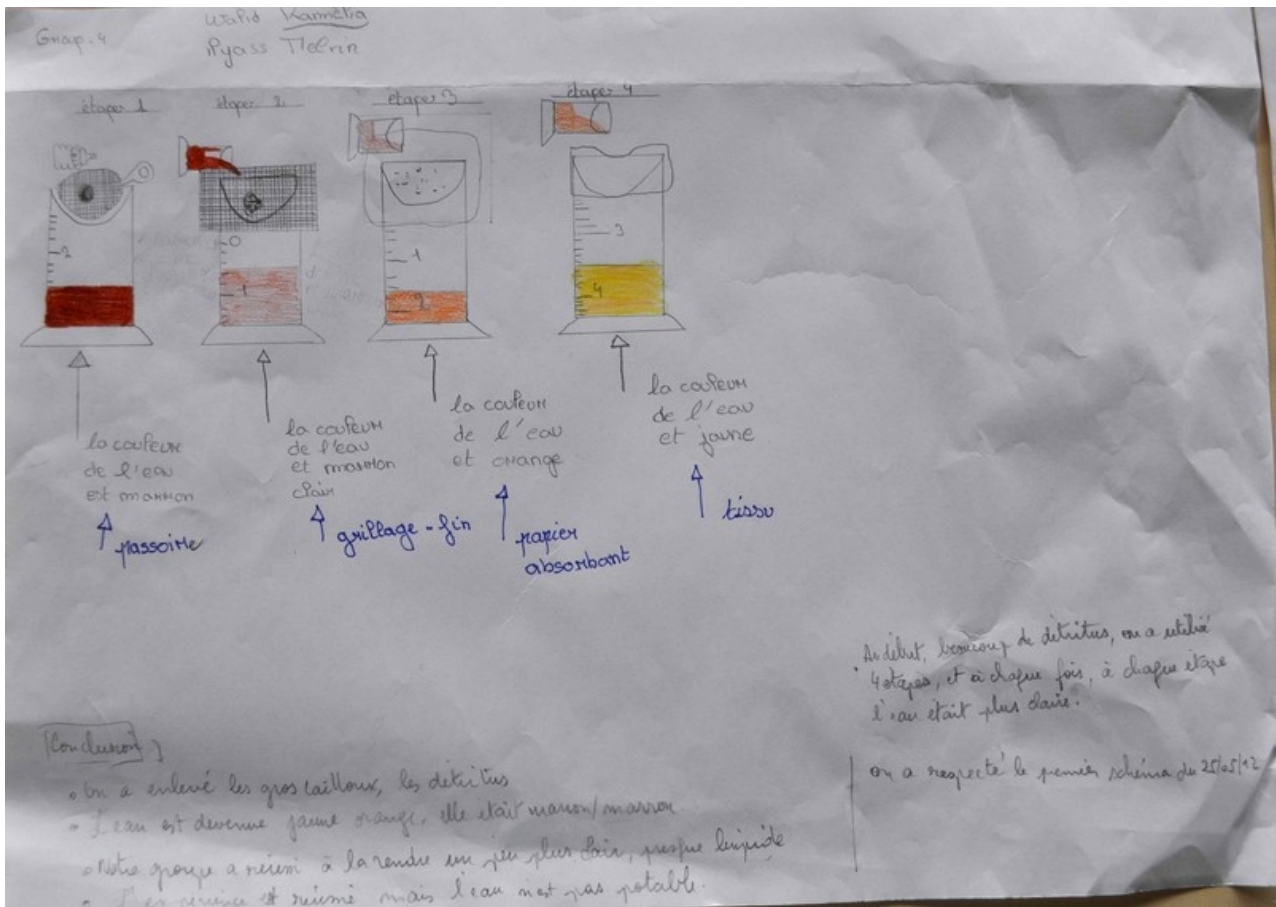

Équipe 4

groupe 4 - Kamelia, Wafid - Mehri - Myass.

matériel : passoire, grillage fin, papier absorbant, tissu.

- 1 - Ici est mon équipe nous avons versé l'eau sale dans la passoire puis il restait des cailloux.
 - 2 - Puis nous avons versé l'eau sur le grillage fin et il nous restait des petites branches.
 - 3 - Puis j'ai versé l'eau sur le papier absorbant.
 - 4 - Puis on a versé l'eau sur le tissu et il restait des particules et des petits débris.
- La couleur a changé d'étapes en étapes.

Nous avons versé l'eau dans un entonnoir qui est passé dans le tuyau ensuite dans une passoire et puis l'eau est finalement passée dans une bassine.

Et nous avons versé la bassine dans la nouvelle bouteille.