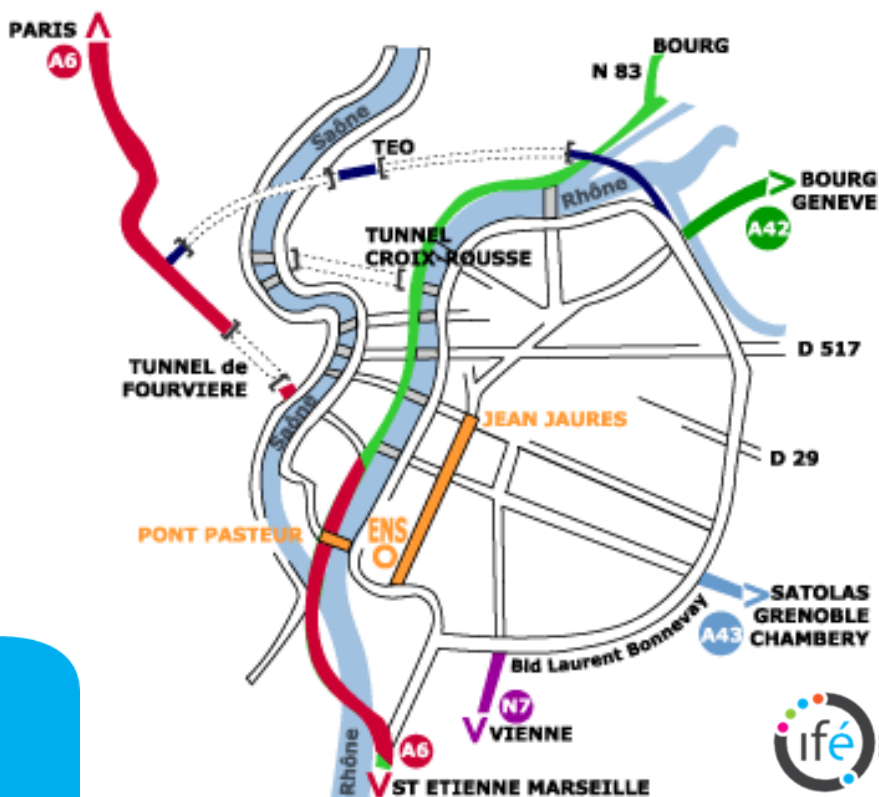

## ACCÈS EN TRANSPORT EN COMMUN TCL:

TRAM Depuis Perrache

Direction **Debourg**

**T 1**

11 min

Descendre à **ENS LYON**

Rejoindre à pied 19 allée de Fontenay (350m)

METRO Depuis Gare Part-Dieu

Direction **gare d'Oullins**

**M B**

8 min

Descendre à **Debourg**

Rejoindre à pied 19 allée de Fontenay (300m)

NAVETTE Depuis Aéroport St-Exupéry

**rhôneXpress**  
the smart link

Direction **Lyon Part-Dieu**

30 min

Descendre à **Lyon Part-Dieu**

## PAR LA ROUTE :