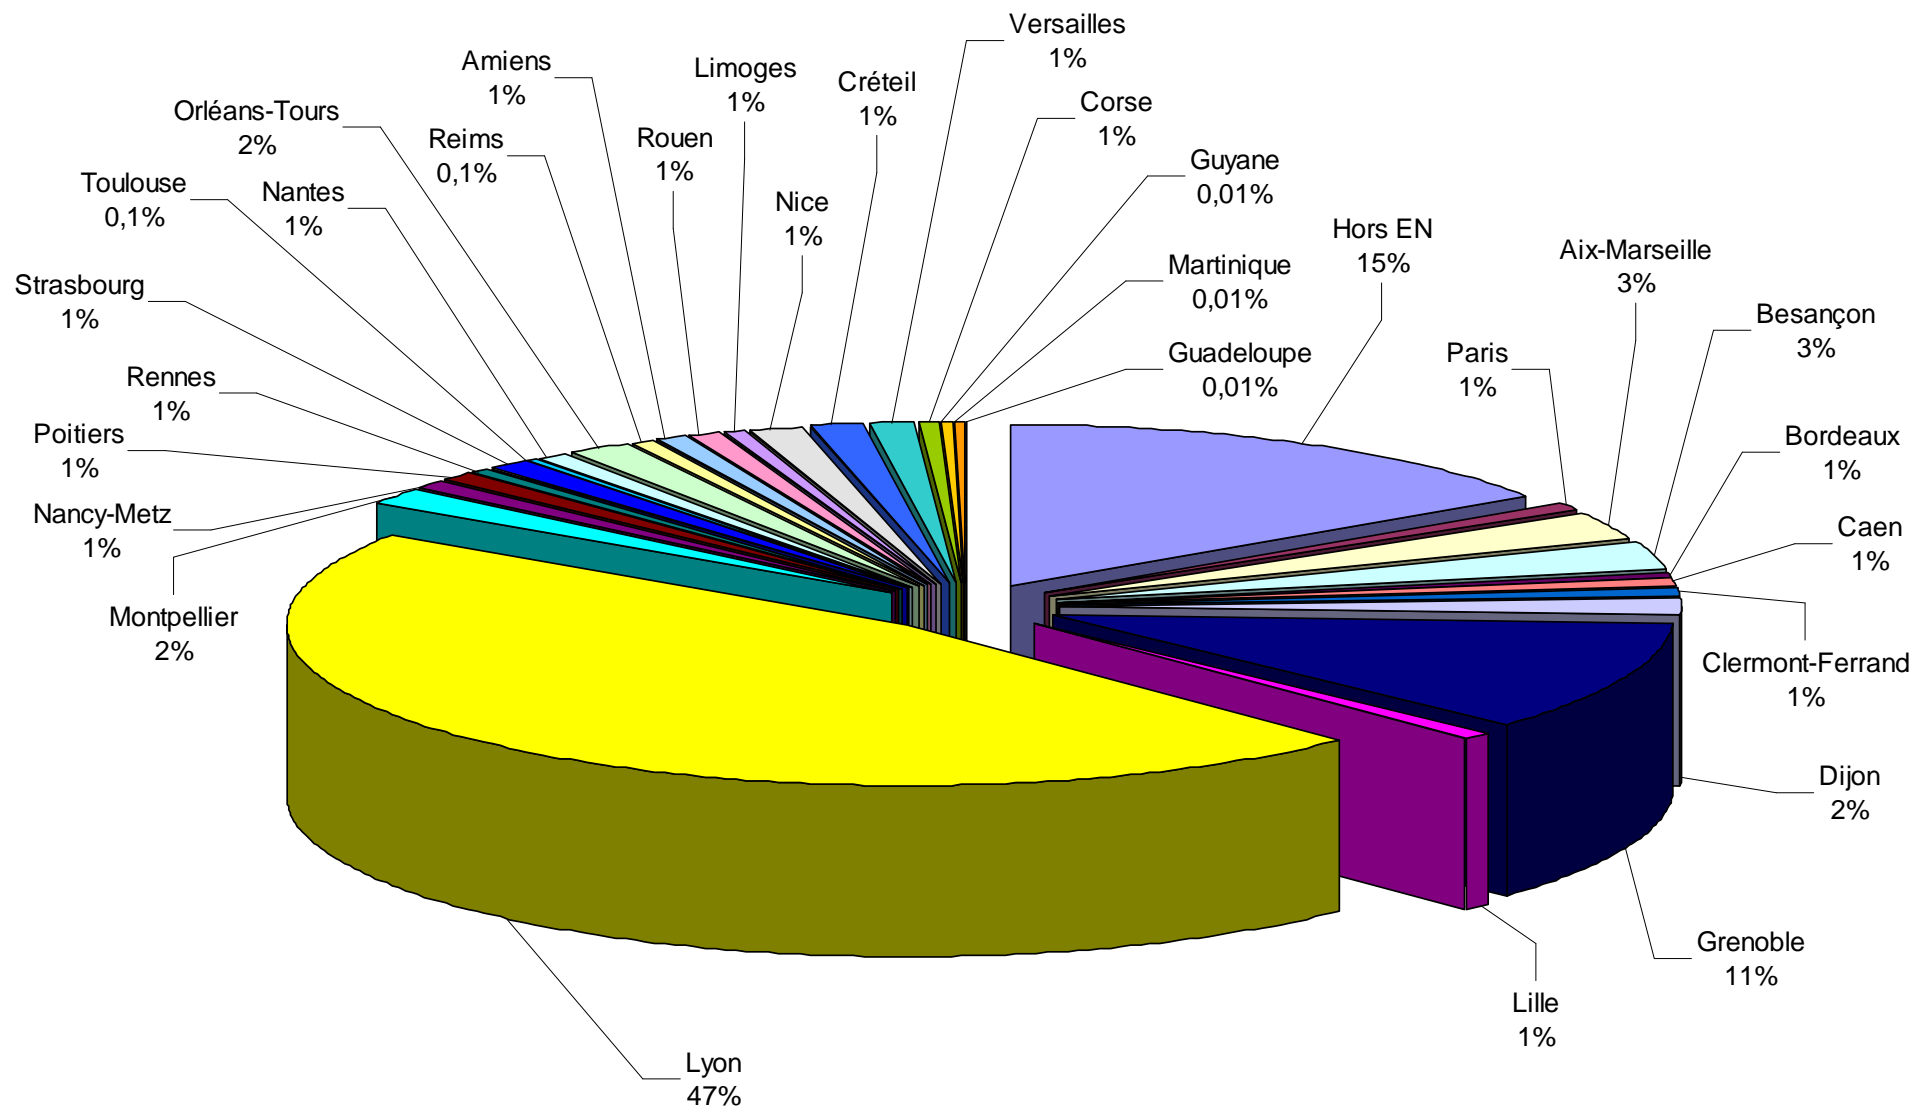

Bilan du 1er septembre 2013 au 31 aout 2014 - Nombre de participants par action  
(Total : 1265 personnes)

# Bilan du 1er septembre 2013 au 31 aout 2014 - Nombre de participants inscrits par académie

Bilan du 1er septembre 2013 au 31 aout 2014 - Répartition des participants inscrits par statut