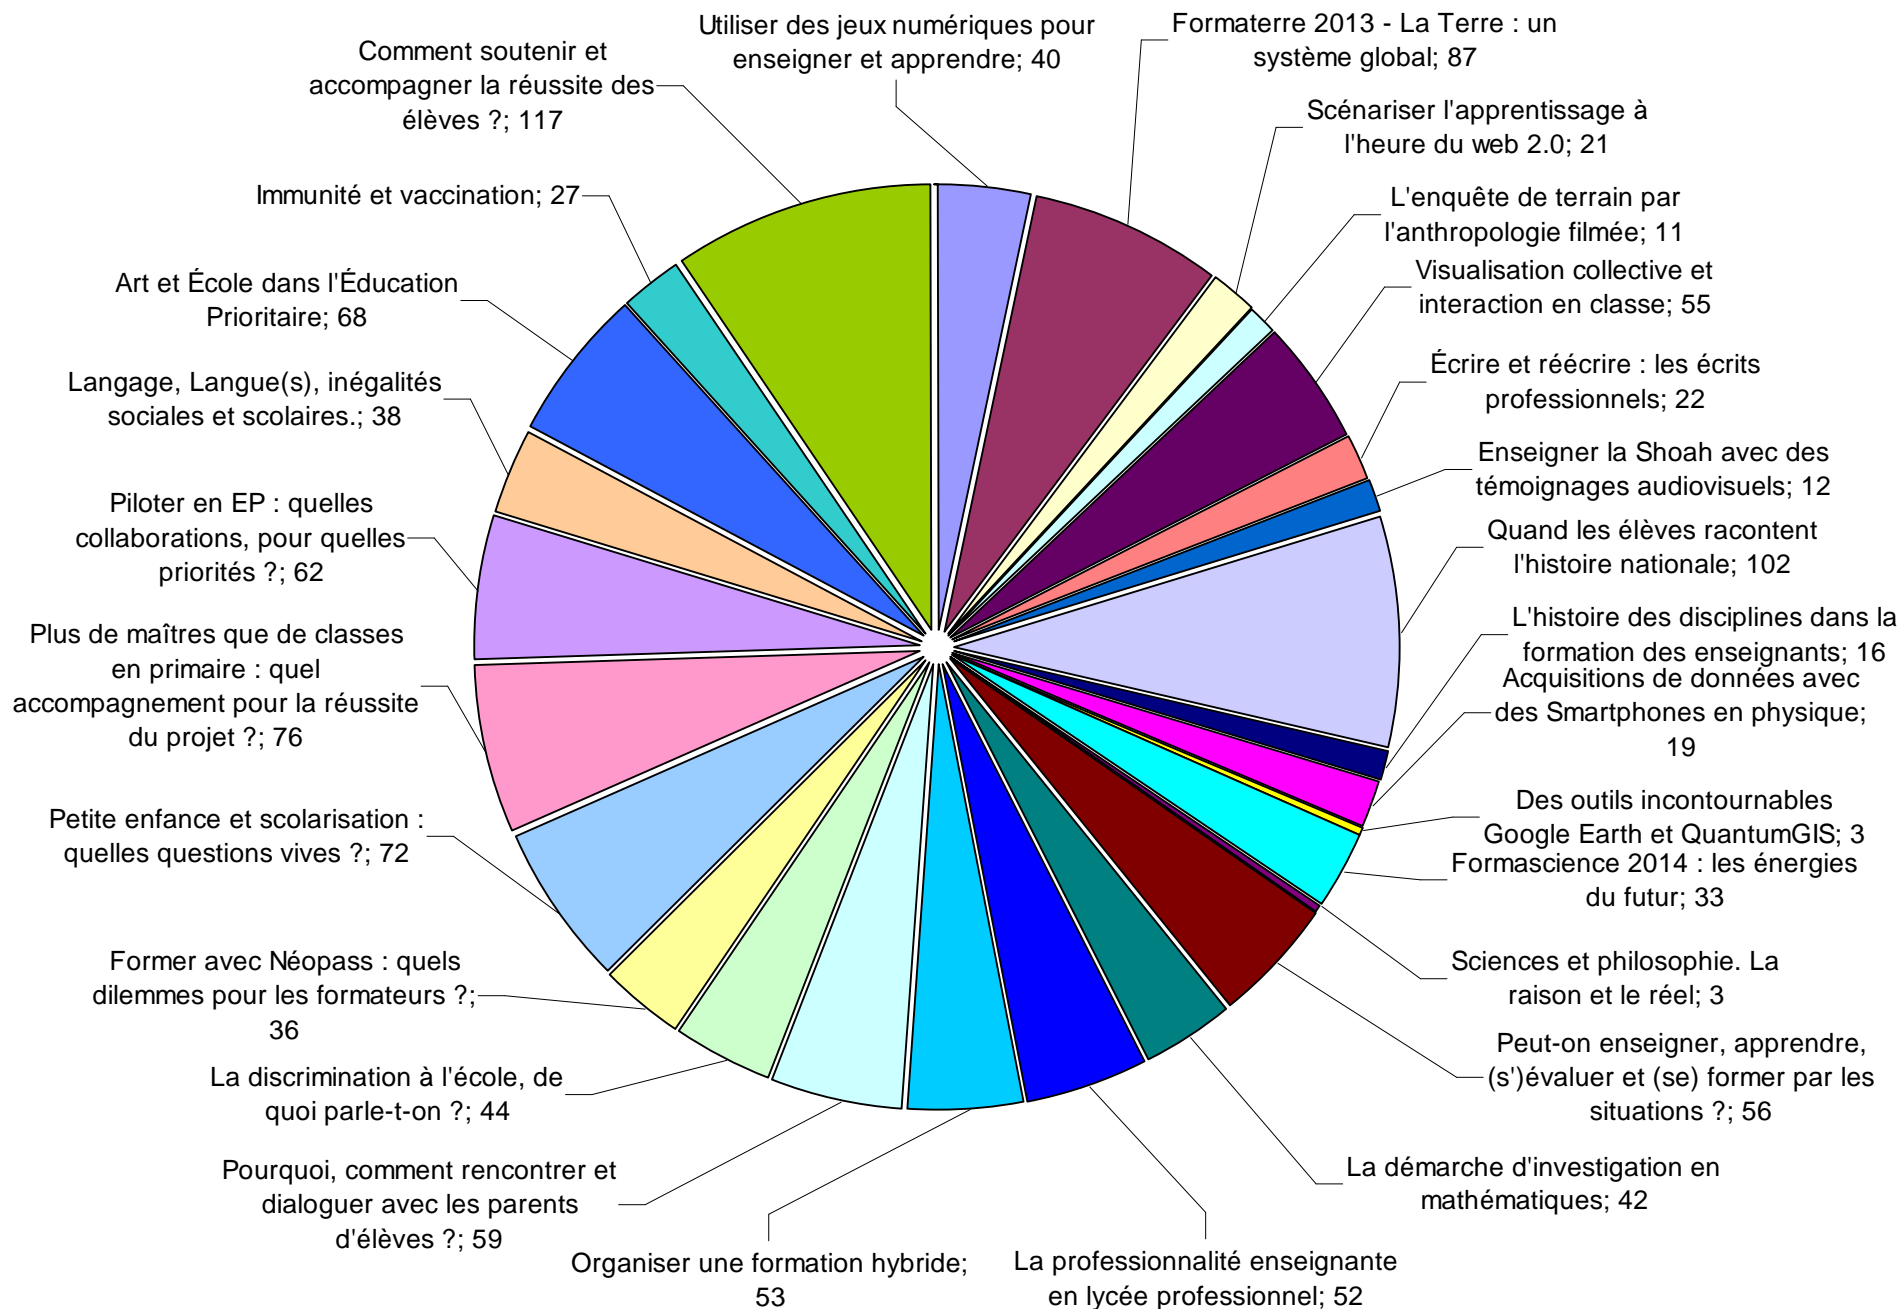

Bilan du 1er septembre 2013 au 31 aout 2014 - Nombre de participants par action  
(Total : 1265 personnes)

# Bilan du 1er septembre 2013 au 31 aout 2014 - Nombre de participants inscrits par académie

Bilan du 1er septembre 2013 au 31 aout 2014 - Répartition des participants inscrits par statut