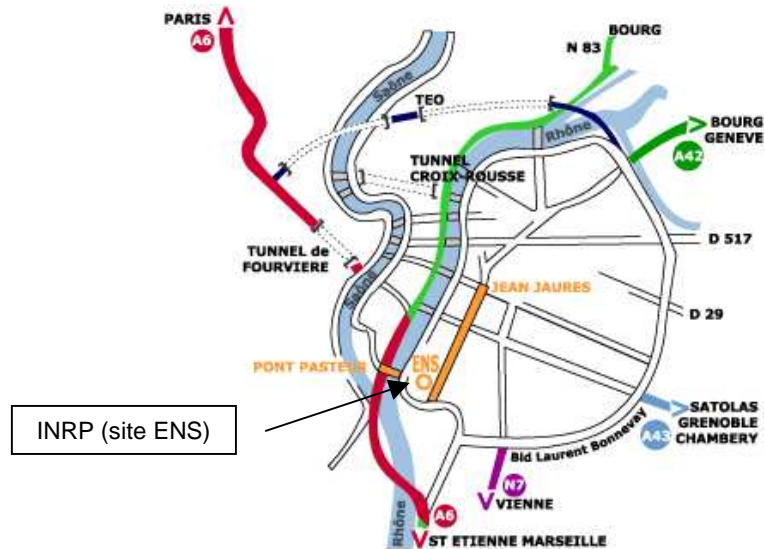

INFORMATIONS PRATIQUES

ADRESSE :

INRP - 19, allée de Fontenay 69007 LYON (site de l'ENS Lettres Sciences Humaines) - Tél. : 04.72.76.61.00 (standard) - 04.72.76.62.34 (mission formation).

CONDITIONS D'ACCES :

Par la route

INRP (site ENS)

En train : gare de Lyon Part-Dieu, puis métro ligne B.

En métro (TCL) : ligne B (depuis la gare de la Part-Dieu), direction stade de Gerland. Station Debourg (sortie : avenue Debourg - avenue Jean Jaurès - ENS).