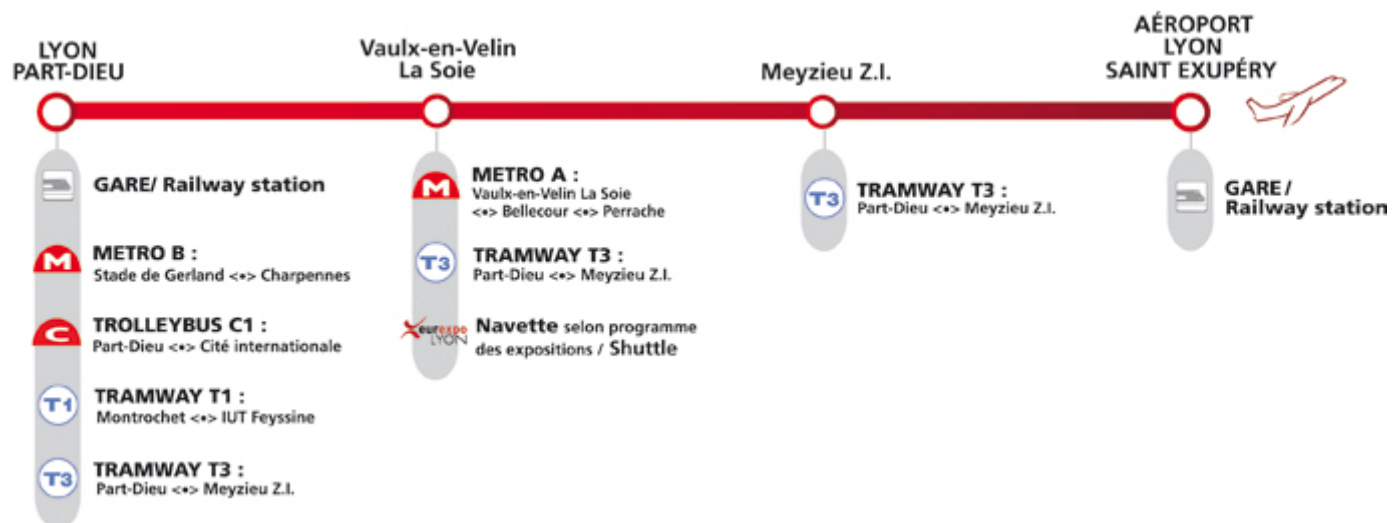

rhônexpress

Lyon Centre ↔ Aéroport Lyon - Saint Exupéry

Pour plus de renseignements : <http://www.rhonexpress.fr/>