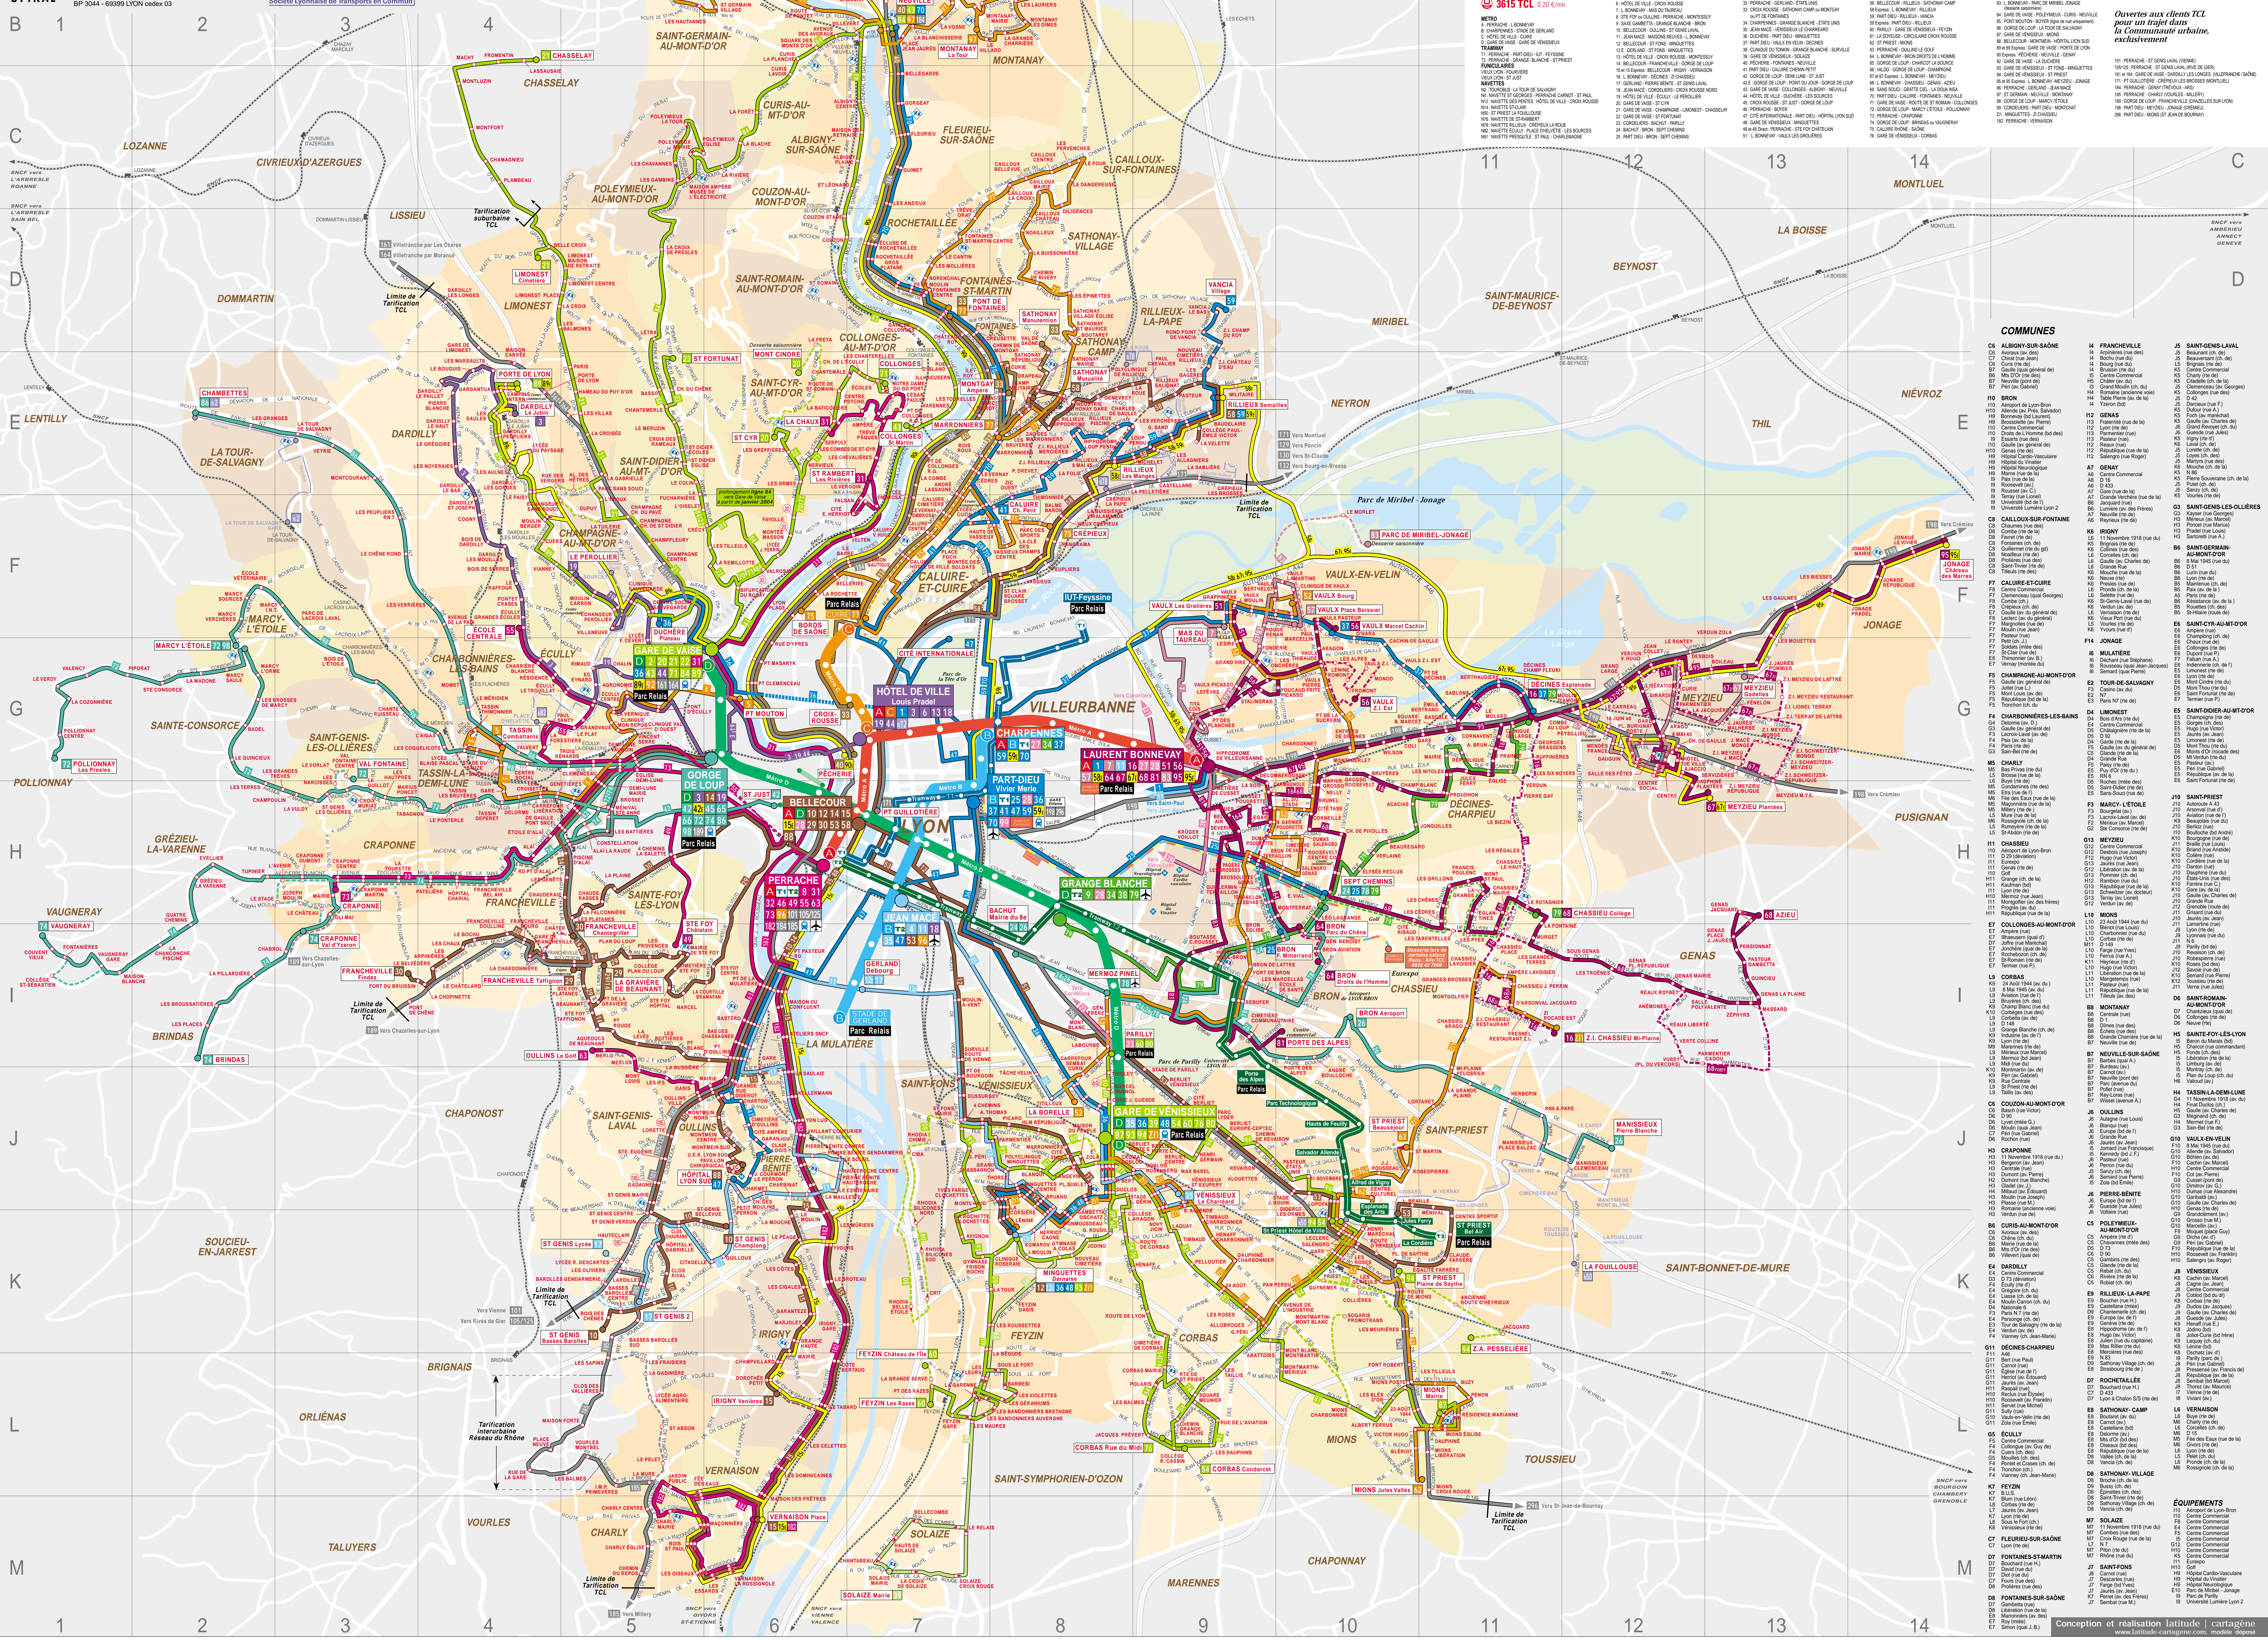

Lignes de cars départementales