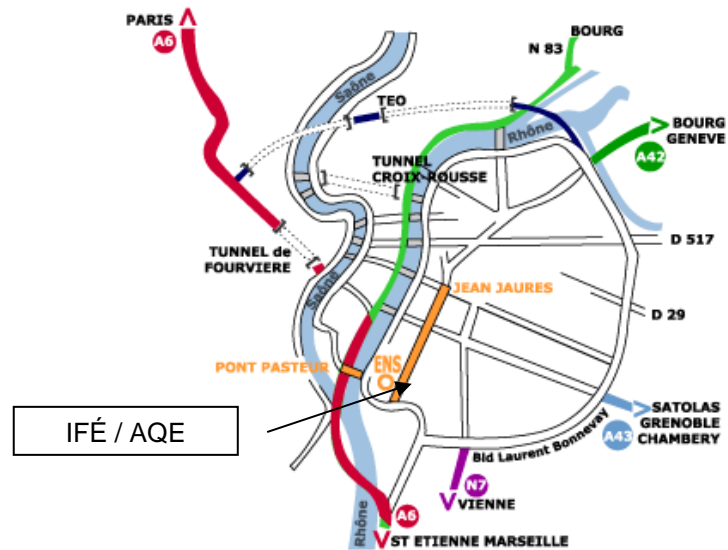

ADRESSE :

IFÉ / AQE - 19, allée de Fontenay 69007 - Tél. : 04.26.73.11.00 (standard) -
04.26.73.11.14 (Ingénierie de formation innovante).

CONDITIONS D'ACCES :

Par la route

En train : gare de Lyon Part-Dieu, puis métro ligne B.

En métro (TCL) : ligne B (depuis la gare de la Part-Dieu), direction stade de Gerland. Station Debourg (sortie : avenue Debourg - avenue Jean Jaurès - ENS).

En bus : lignes C22, PL4, S3 ou Z16 - Station Jean Jaurès.