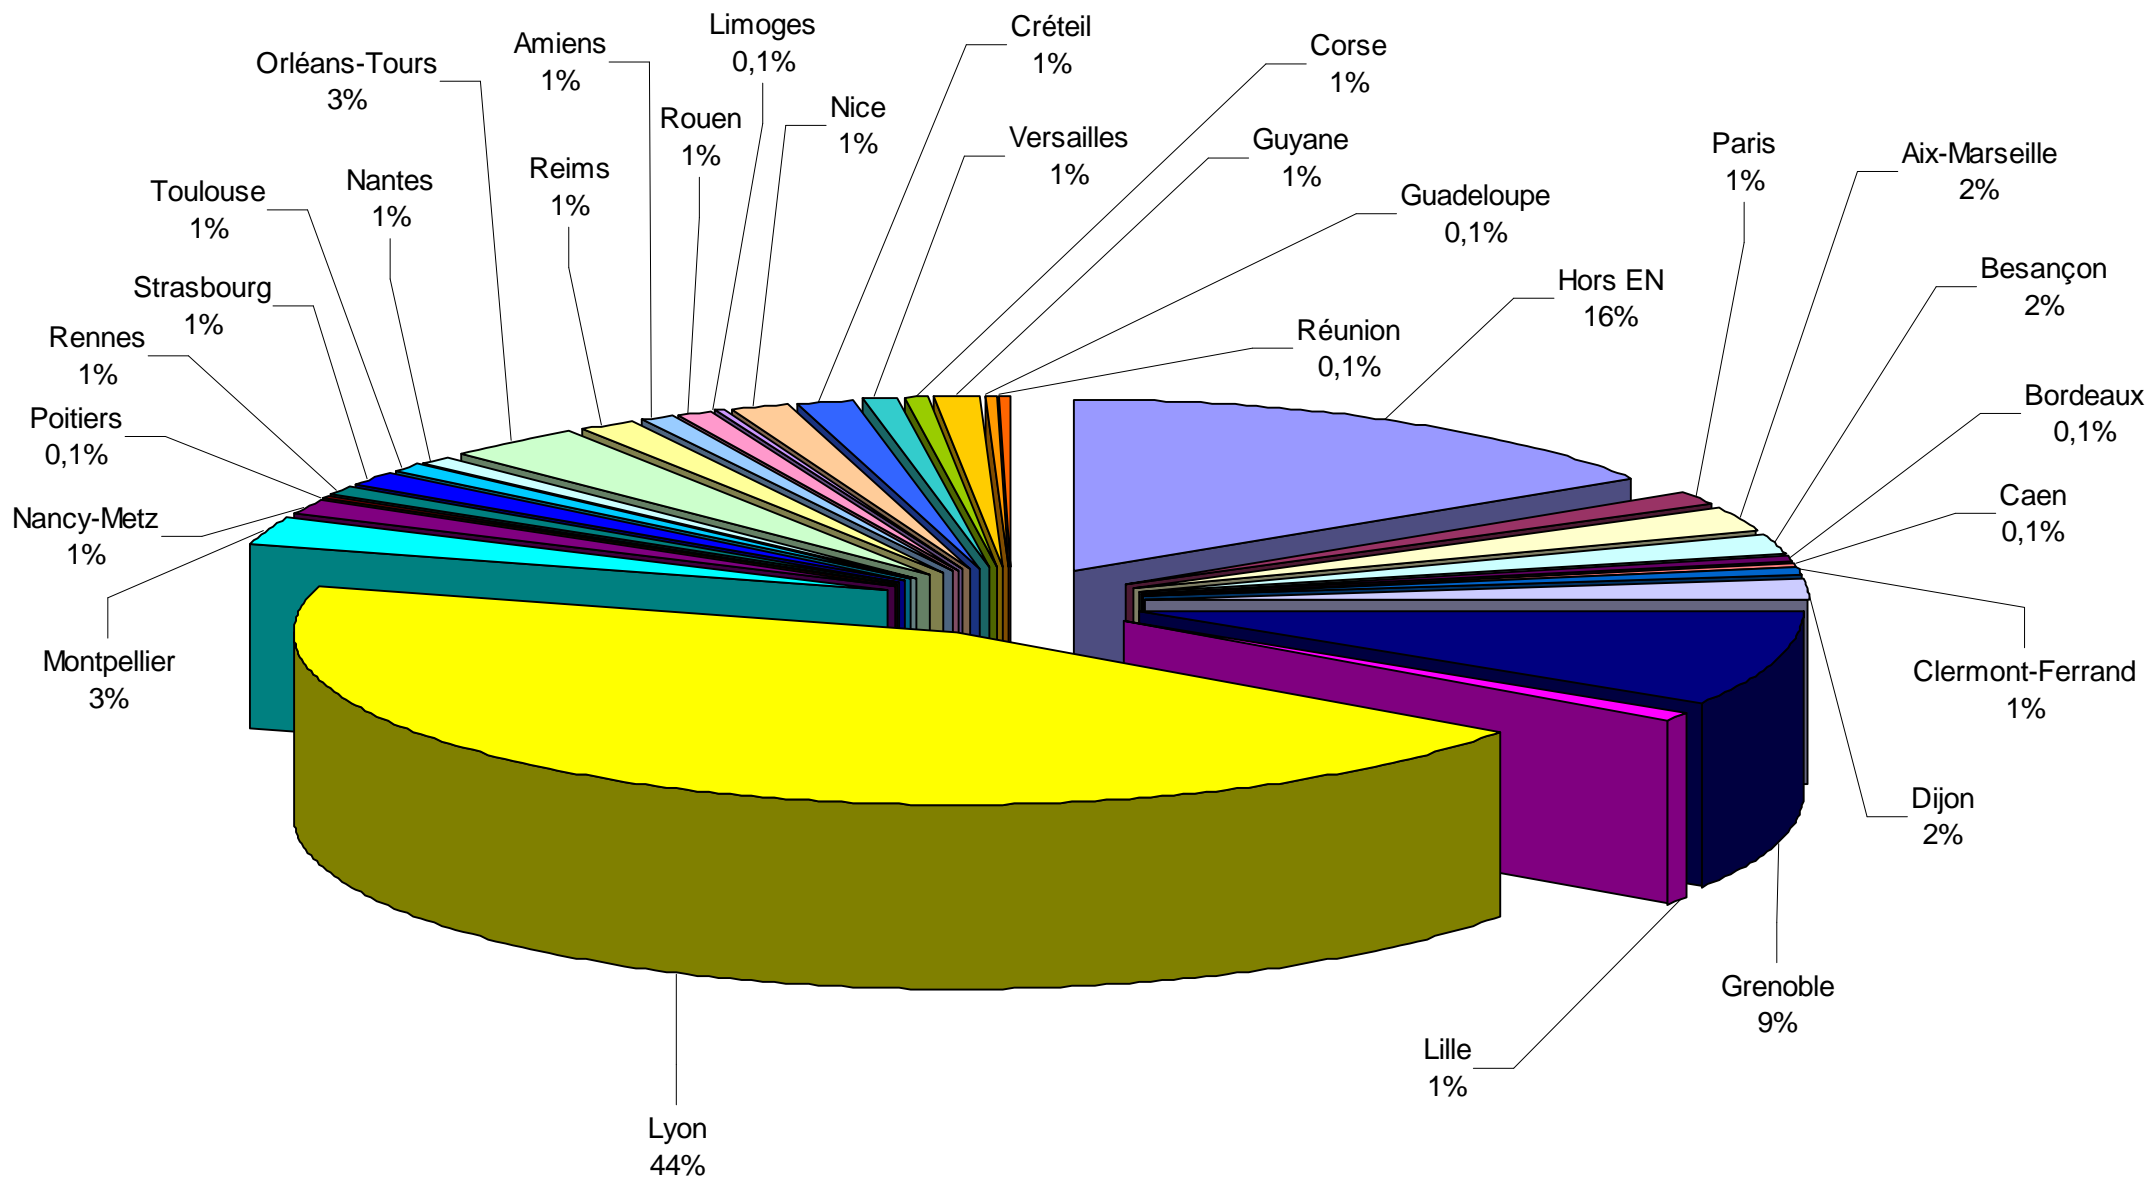

Bilan année 2014-2015 - Nombre de participants par actions (1286 personnes)

Nombre de participants inscrits par académie

Répartition des participants par statuts

Répartition cadres Education Nationale

Répartition des enseignants

Répartition des participants classés "hors EN et FP" (210 personnes soit 13% du total)