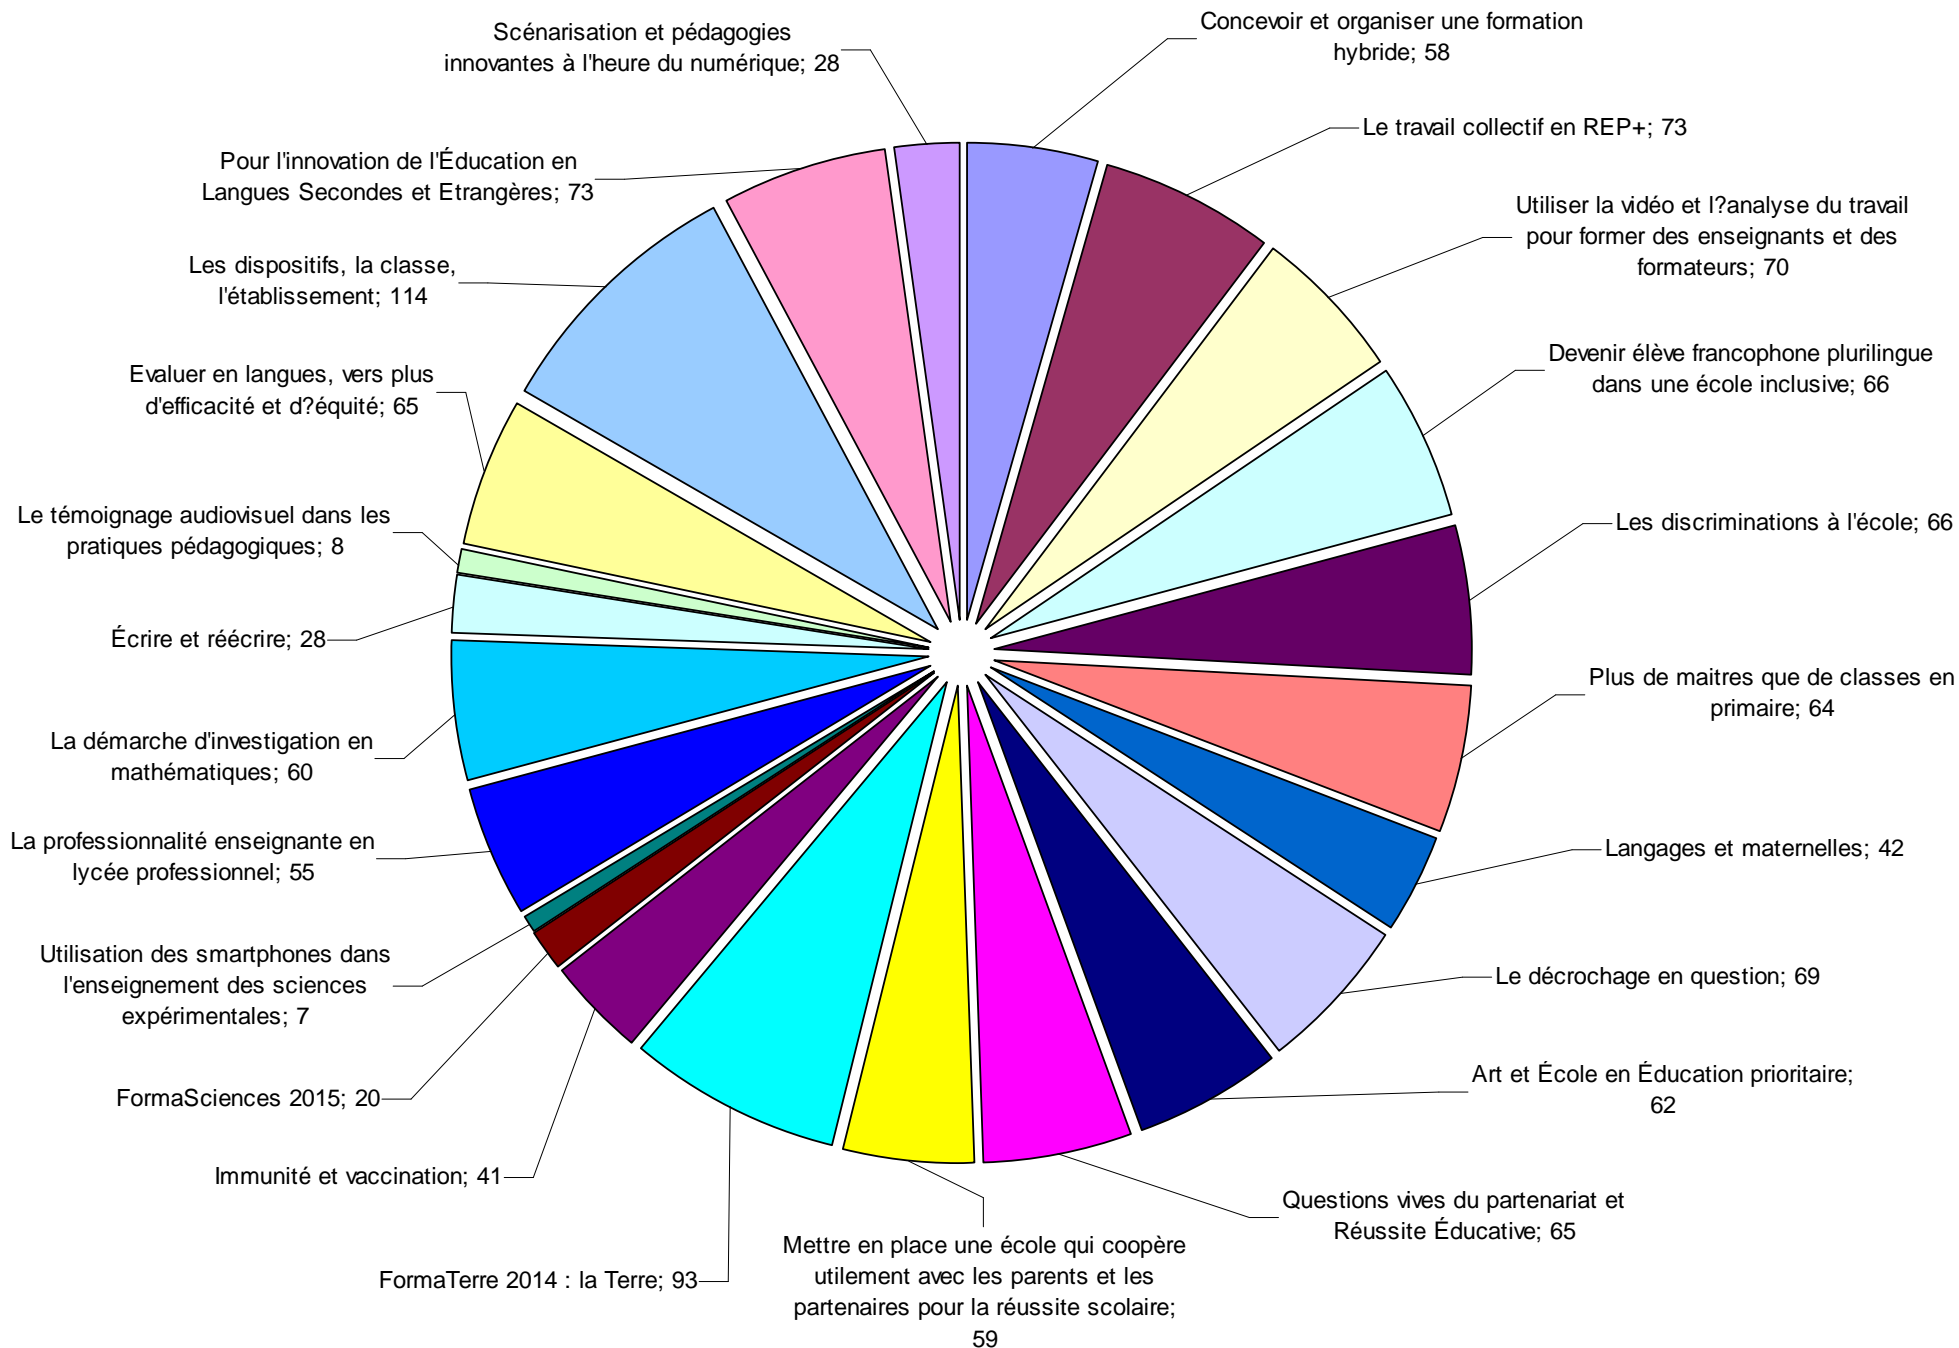

Bilan année 2014-2015 - Nombre de participants par actions (1286 personnes)

Nombre de participants inscrits par académie

Répartition des participants par statuts

Répartition cadres Education Nationale

Répartition des enseignants

Répartition des participants classés "hors EN et FP" (210 personnes soit 13% du total)